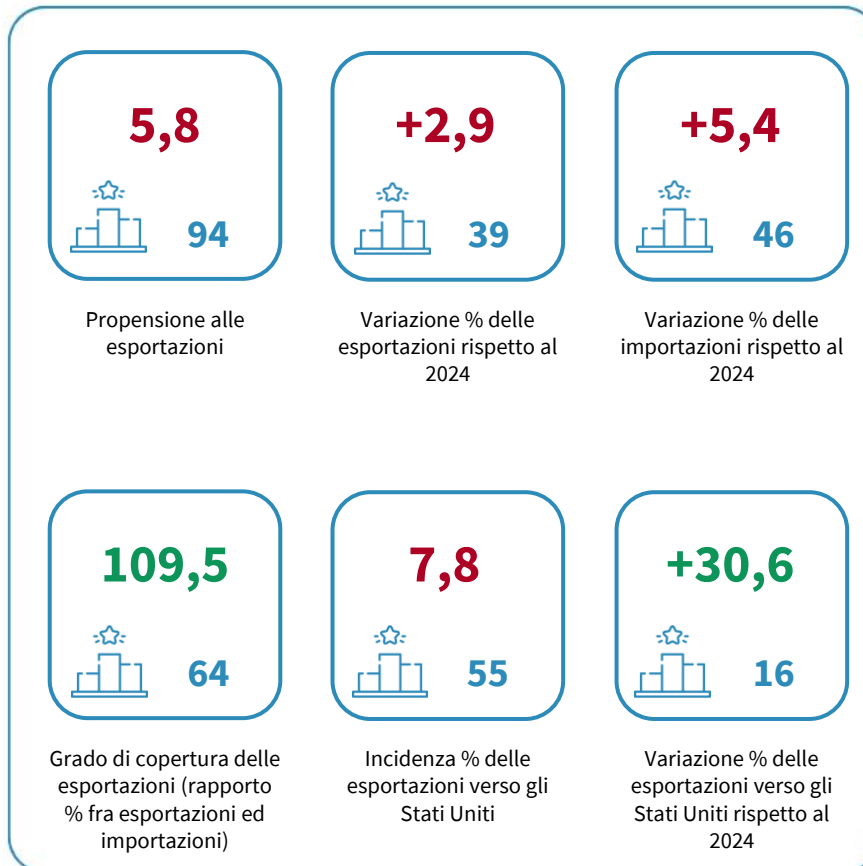

# IL COMMERCIO ESTERO DELLA PROVINCIA DI BENEVENTO

Propensione alle esportazioni (rapporto fra esportazioni e valore aggiunto). Anno 2025

INDICATORI E POSIZIONAMENTO NELLA GRADUATORIA PROVINCIALE. ANNO 2025

I piazzamenti nella graduatoria provinciale della propensione alle esportazioni

PROPENSIONE ALLE ESPORTAZIONI - L'ANDAMENTO NEL TEMPO

DATA DI RILASCIO: 30 aprile 2026