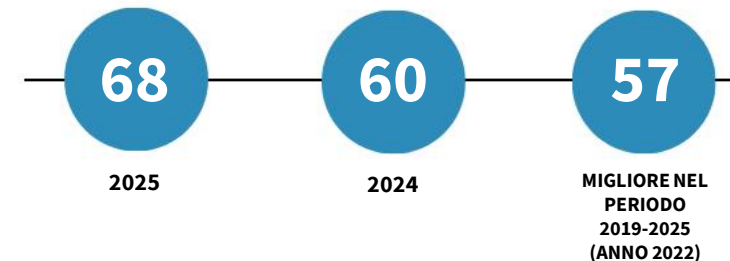

# LA DEMOGRAFIA DELLA PROVINCIA DI BENEVENTO

Numero medio di figli per donna (Tasso di fecondità totale-TFT). Anno 2025

INDICATORI E POSIZIONAMENTO NELLA GRADUATORIA PROVINCIALE

I piazzamenti nella graduatoria provinciale per numero medio di figli per donna (Tasso di fecondità totale-TFT)

NUMERO MEDIO DI FIGLI PER DONNA (TASSO DI FECONDITÀ TOTALE-TFT) - L'ANDAMENTO NEL TEMPO

DATA DI RILASCIO: 30 giugno 2026