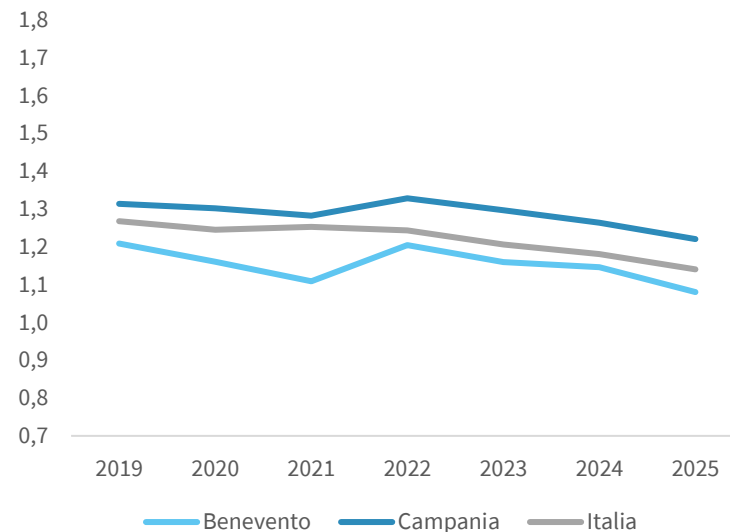

# LA DEMOGRAFIA DELLA PROVINCIA DI BENEVENTO

Numero medio di figli per donna (Tasso di fecondità totale-TFT). Anno 2025

INDICATORI E POSIZIONAMENTO NELLA GRADUATORIA PROVINCIALE

I piazzamenti nella graduatoria provinciale per numero medio di figli per donna (Tasso di fecondità totale-TFT)

NUMERO MEDIO DI FIGLI PER DONNA (TASSO DI FECONDITÀ TOTALE-TFT) - L'ANDAMENTO NEL TEMPO

DATA DI RILASCIO: 30 giugno 2026