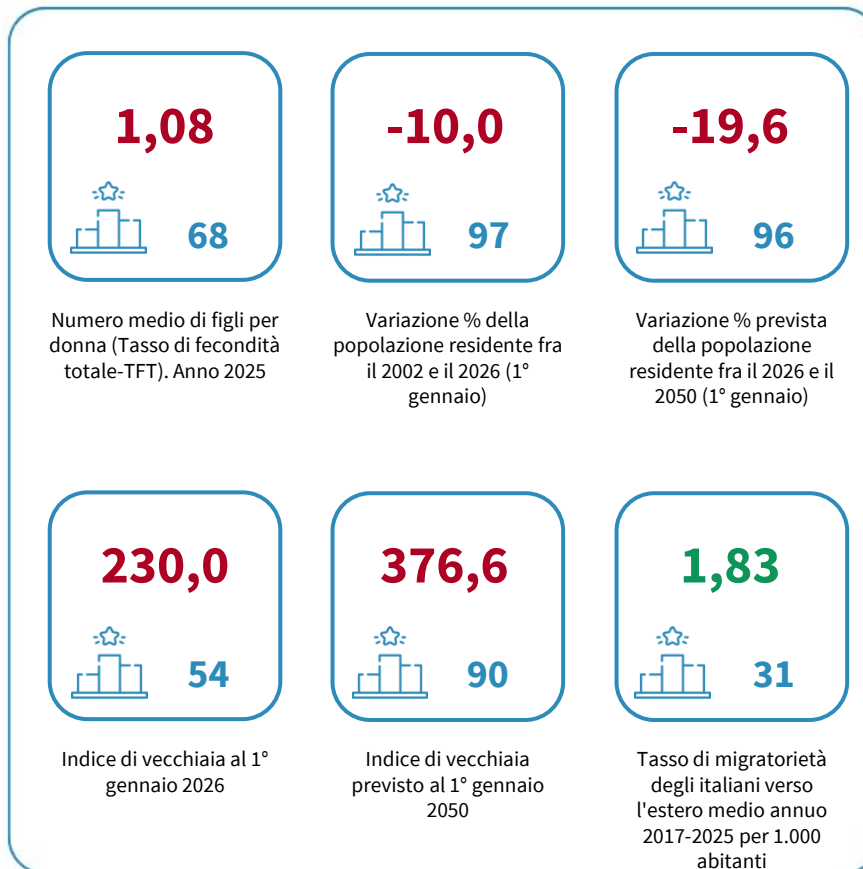

# LA DEMOGRAFIA DELLA PROVINCIA DI BENEVENTO

Numero medio di figli per donna (Tasso di fecondità totale-TFT). Anno 2025

INDICATORI E POSIZIONAMENTO NELLA GRADUATORIA PROVINCIALE

I piazzamenti nella graduatoria provinciale per numero medio di figli per donna (Tasso di fecondità totale-TFT)

NUMERO MEDIO DI FIGLI PER DONNA (TASSO DI FECONDITÀ TOTALE-TFT) - L'ANDAMENTO NEL TEMPO

DATA DI RILASCIO: 30 giugno 2026