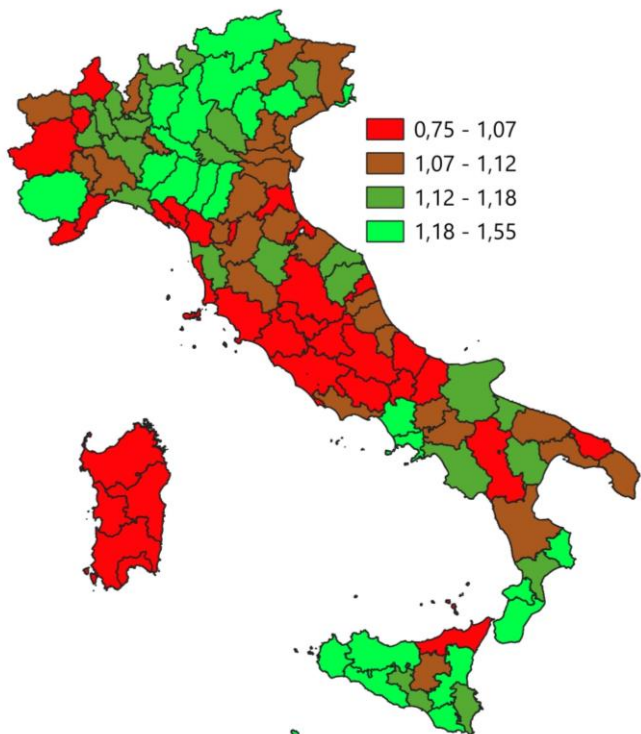

# LA DEMOGRAFIA DELLA PROVINCIA DI BENEVENTO

Numero medio di figli per donna (Tasso di fecondità totale-TFT). Anno 2025

INDICATORI E POSIZIONAMENTO NELLA GRADUATORIA PROVINCIALE

I piazzamenti nella graduatoria provinciale per numero medio di figli per donna (Tasso di fecondità totale-TFT)

NUMERO MEDIO DI FIGLI PER DONNA (TASSO DI FECONDITÀ TOTALE-TFT) - L'ANDAMENTO NEL TEMPO

DATA DI RILASCIO: 30 giugno 2026