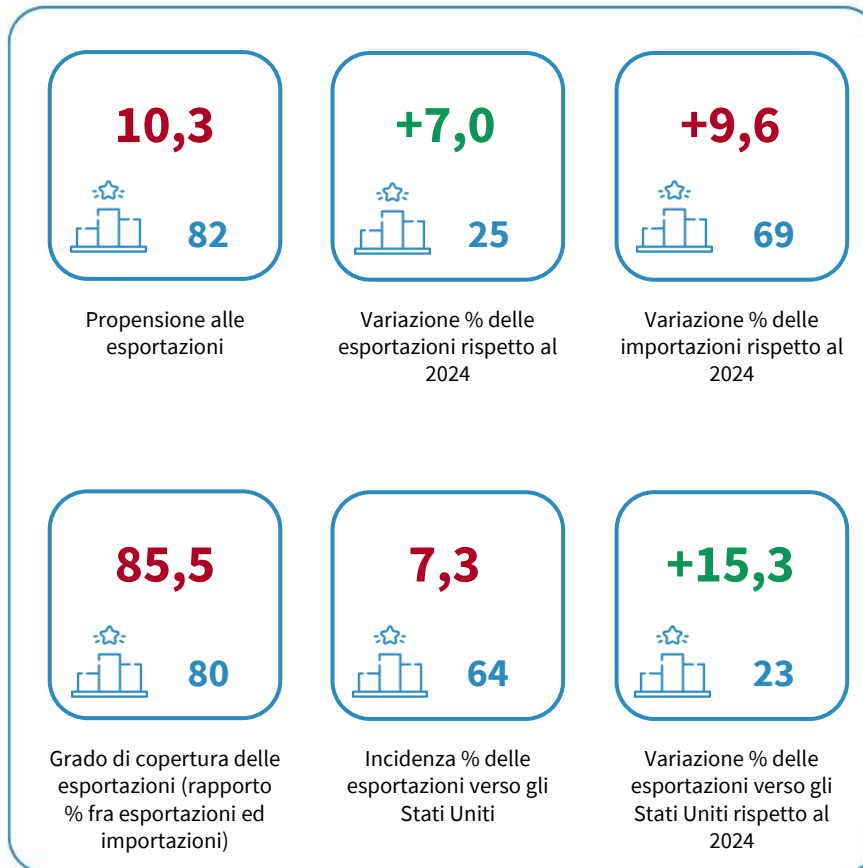

IL COMMERCIO ESTERO DELLA PROVINCIA DI CASERTA

Propensione alle esportazioni (rapporto fra esportazioni e valore aggiunto). Anno 2025

INDICATORI E POSIZIONAMENTO NELLA GRADUATORIA PROVINCIALE. ANNO 2025

I piazzamenti nella graduatoria provinciale della propensione alle esportazioni

PROPENSIONE ALLE ESPORTAZIONI - L'ANDAMENTO NEL TEMPO

DATA DI RILASCIO: 30 aprile 2026