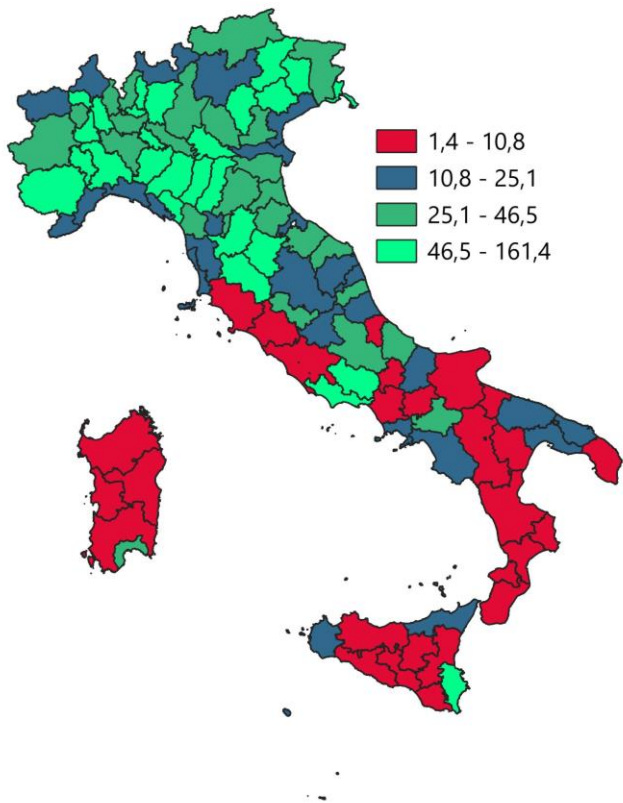

IL COMMERCIO ESTERO DELLA PROVINCIA DI CASERTA

Propensione alle esportazioni (rapporto fra esportazioni e valore aggiunto). Anno 2025

INDICATORI E POSIZIONAMENTO NELLA GRADUATORIA PROVINCIALE. ANNO 2025

I piazzamenti nella graduatoria provinciale della propensione alle esportazioni

PROPENSIONE ALLE ESPORTAZIONI - L'ANDAMENTO NEL TEMPO

DATA DI RILASCIO: 30 aprile 2026