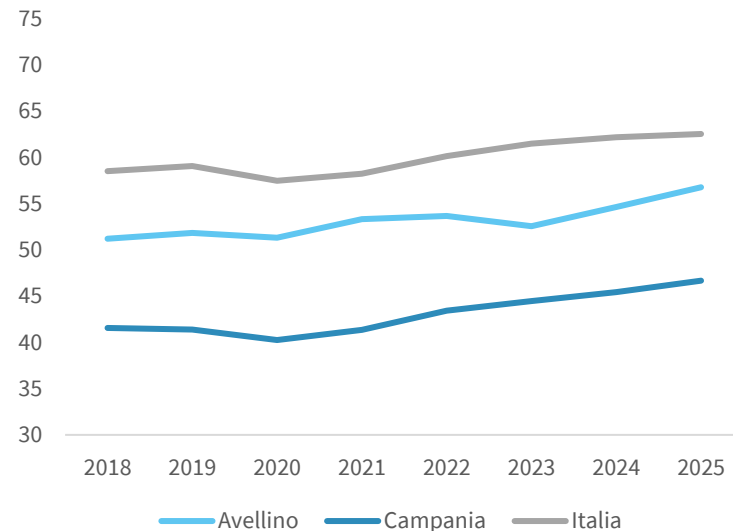

# IL MERCATO DEL LAVORO DELLA PROVINCIA DI AVELLINO

Tasso di occupazione 15-64 anni. Anno 2025

INDICATORI E POSIZIONAMENTO NELLA GRADUATORIA PROVINCIALE. ANNO 2025

I piazzamenti nella graduatoria provinciale del tasso di occupazione 15-64 anni

IL TASSO DI OCCUPAZIONE 15-64 ANNI - L'ANDAMENTO NEL TEMPO

DATA DI RILASCIO: 29 maggio 2026