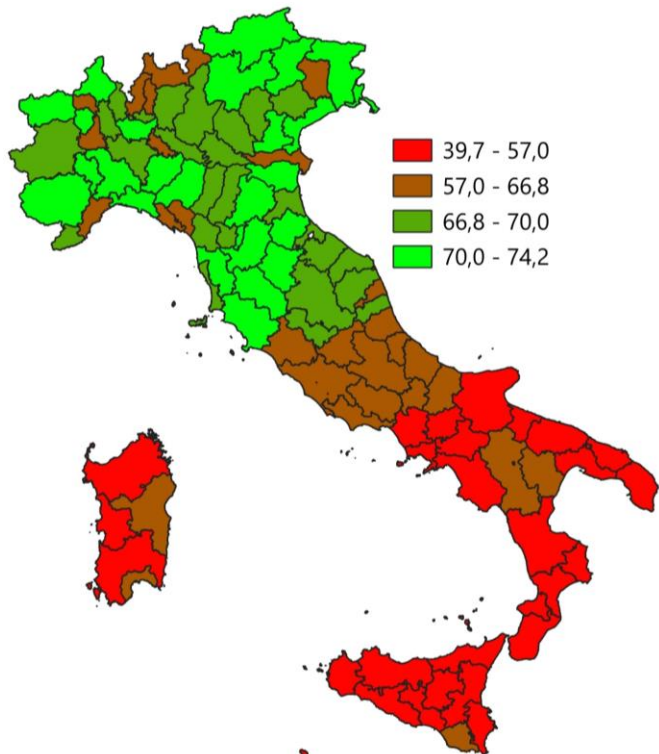

# IL MERCATO DEL LAVORO DELLA PROVINCIA DI AVELLINO

Tasso di occupazione 15-64 anni. Anno 2025

INDICATORI E POSIZIONAMENTO NELLA GRADUATORIA PROVINCIALE. ANNO 2025

I piazzamenti nella graduatoria provinciale del tasso di occupazione 15-64 anni

IL TASSO DI OCCUPAZIONE 15-64 ANNI - L'ANDAMENTO NEL TEMPO

DATA DI RILASCIO: 29 maggio 2026