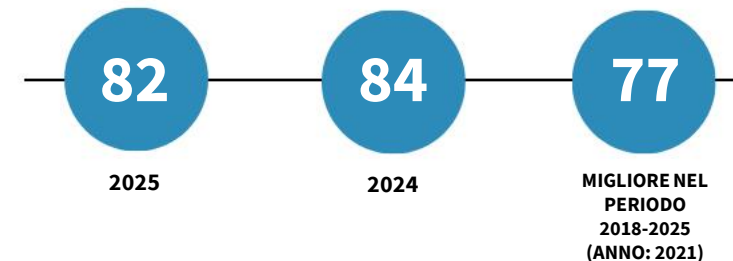

# IL MERCATO DEL LAVORO DELLA PROVINCIA DI AVELLINO

Tasso di occupazione 15-64 anni. Anno 2025

INDICATORI E POSIZIONAMENTO NELLA GRADUATORIA PROVINCIALE. ANNO 2025

I piazzamenti nella graduatoria provinciale del tasso di occupazione 15-64 anni

IL TASSO DI OCCUPAZIONE 15-64 ANNI - L'ANDAMENTO NEL TEMPO

DATA DI RILASCIO: 29 maggio 2026