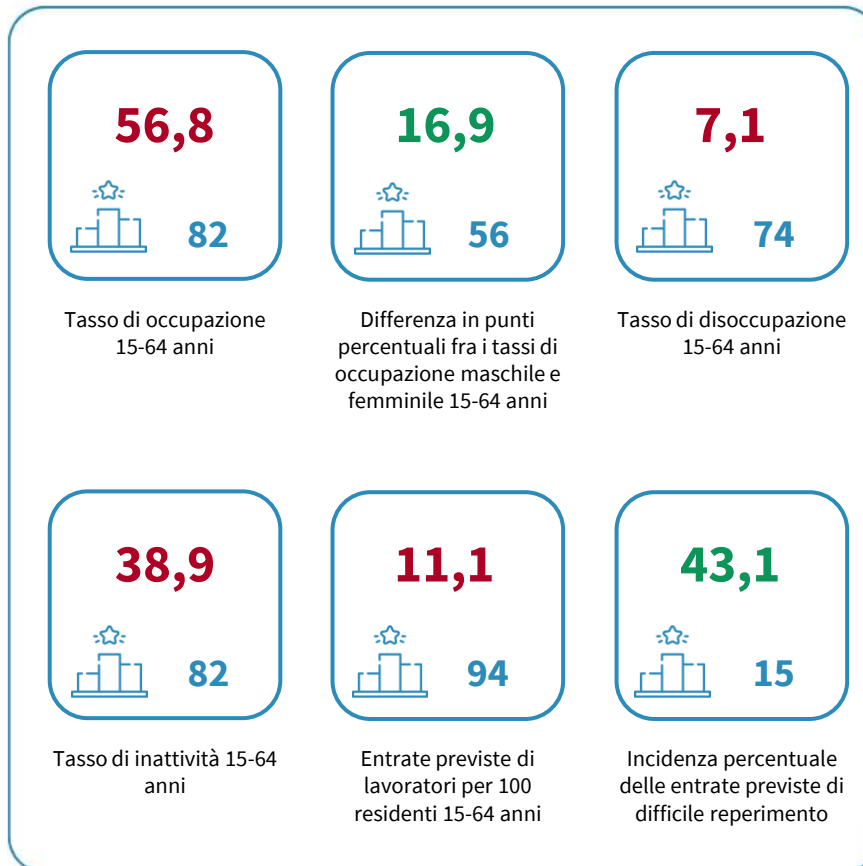

# IL MERCATO DEL LAVORO DELLA PROVINCIA DI AVELLINO

Tasso di occupazione 15-64 anni. Anno 2025

INDICATORI E POSIZIONAMENTO NELLA GRADUATORIA PROVINCIALE. ANNO 2025

I piazzamenti nella graduatoria provinciale del tasso di occupazione 15-64 anni

IL TASSO DI OCCUPAZIONE 15-64 ANNI - L'ANDAMENTO NEL TEMPO

DATA DI RILASCIO: 29 maggio 2026