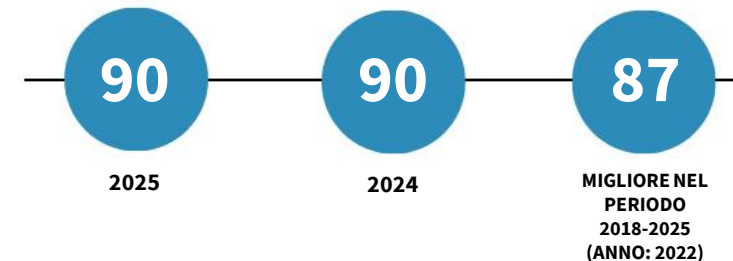

# IL MERCATO DEL LAVORO DELLA PROVINCIA DI BENEVENTO

Tasso di occupazione 15-64 anni. Anno 2025

INDICATORI E POSIZIONAMENTO NELLA GRADUATORIA PROVINCIALE. ANNO 2025

I piazzamenti nella graduatoria provinciale del tasso di occupazione 15-64 anni

IL TASSO DI OCCUPAZIONE 15-64 ANNI - L'ANDAMENTO NEL TEMPO

DATA DI RILASCIO: 29 maggio 2026