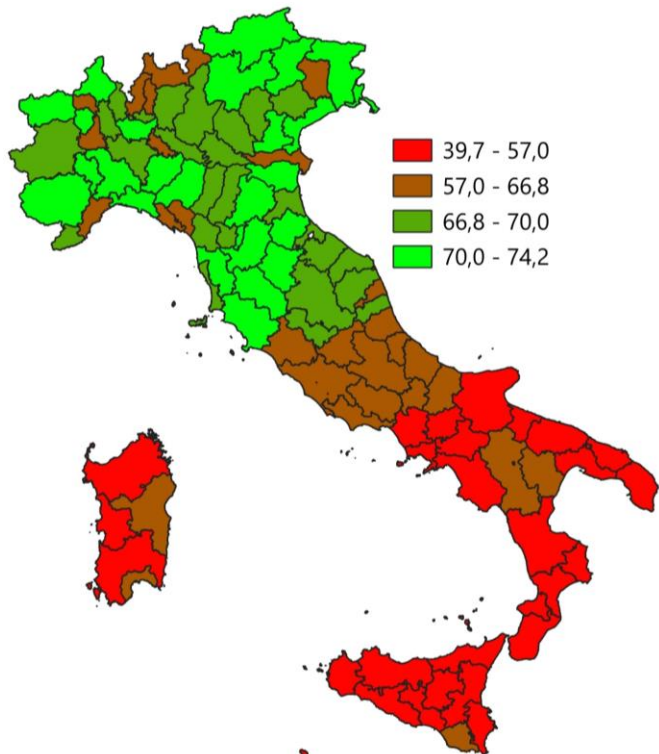

# IL MERCATO DEL LAVORO DELLA PROVINCIA DI BENEVENTO

Tasso di occupazione 15-64 anni. Anno 2025

INDICATORI E POSIZIONAMENTO NELLA GRADUATORIA PROVINCIALE. ANNO 2025

I piazzamenti nella graduatoria provinciale del tasso di occupazione 15-64 anni

IL TASSO DI OCCUPAZIONE 15-64 ANNI - L'ANDAMENTO NEL TEMPO

DATA DI RILASCIO: 29 maggio 2026