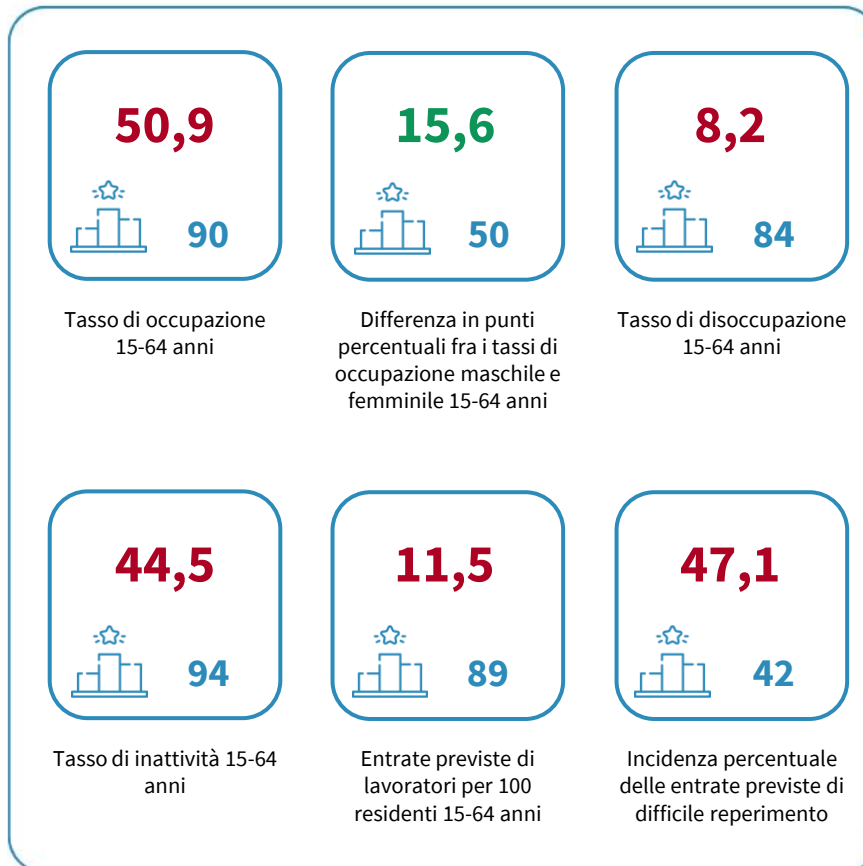

# IL MERCATO DEL LAVORO DELLA PROVINCIA DI BENEVENTO

Tasso di occupazione 15-64 anni. Anno 2025

INDICATORI E POSIZIONAMENTO NELLA GRADUATORIA PROVINCIALE. ANNO 2025

I piazzamenti nella graduatoria provinciale del tasso di occupazione 15-64 anni

IL TASSO DI OCCUPAZIONE 15-64 ANNI - L'ANDAMENTO NEL TEMPO

DATA DI RILASCIO: 29 maggio 2026