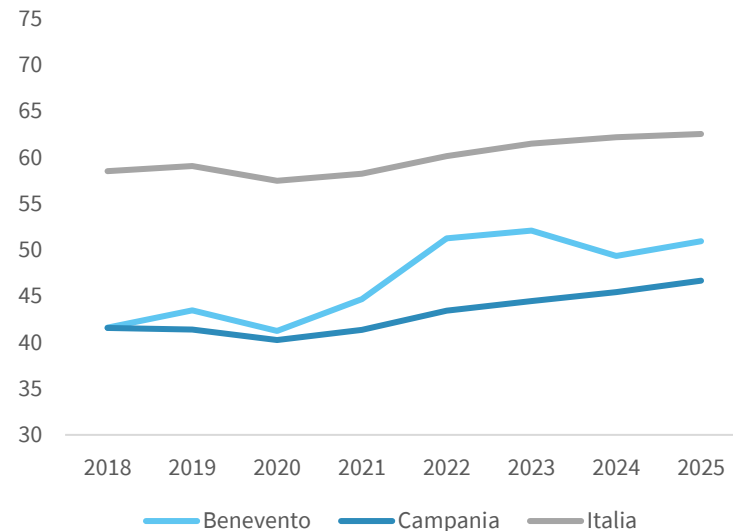

# IL MERCATO DEL LAVORO DELLA PROVINCIA DI BENEVENTO

Tasso di occupazione 15-64 anni. Anno 2025

INDICATORI E POSIZIONAMENTO NELLA GRADUATORIA PROVINCIALE. ANNO 2025

I piazzamenti nella graduatoria provinciale del tasso di occupazione 15-64 anni

IL TASSO DI OCCUPAZIONE 15-64 ANNI - L'ANDAMENTO NEL TEMPO

DATA DI RILASCIO: 29 maggio 2026