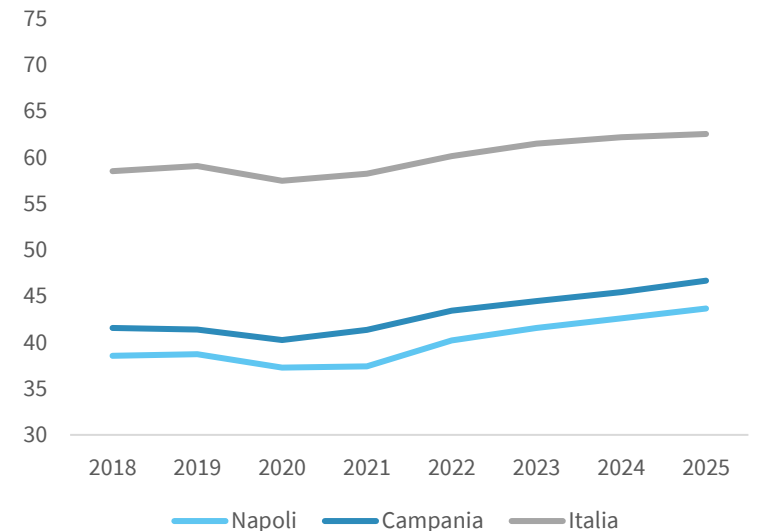

IL MERCATO DEL LAVORO DELLA CITTÀ METROPOLITANA DI NAPOLI

Tasso di occupazione 15-64 anni. Anno 2025

INDICATORI E POSIZIONAMENTO NELLA GRADUATORIA PROVINCIALE. ANNO 2025

I piazzamenti nella graduatoria provinciale del tasso di occupazione 15-64 anni

IL TASSO DI OCCUPAZIONE 15-64 ANNI - L'ANDAMENTO NEL TEMPO

DATA DI RILASCIO: 29 maggio 2026