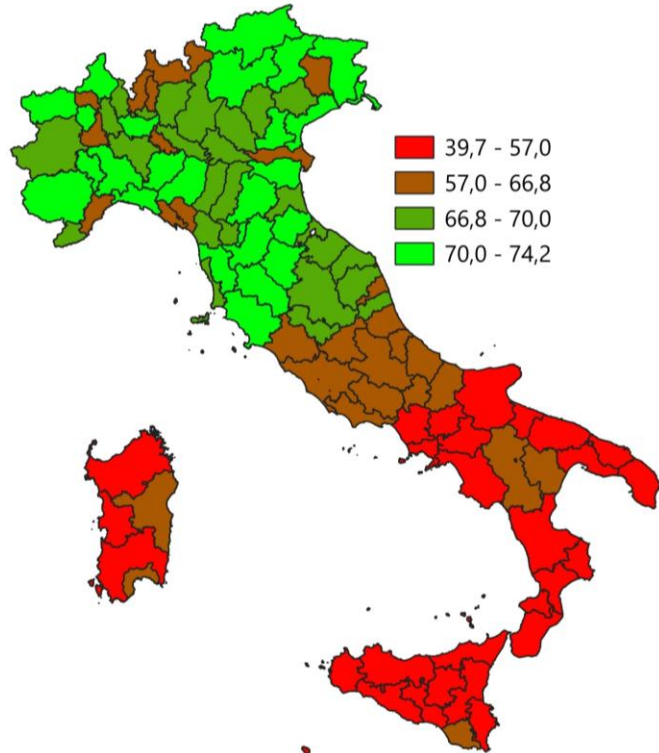

IL MERCATO DEL LAVORO DELLA CITTÀ METROPOLITANA DI NAPOLI

Tasso di occupazione 15-64 anni. Anno 2025

INDICATORI E POSIZIONAMENTO NELLA GRADUATORIA PROVINCIALE. ANNO 2025

I piazzamenti nella graduatoria provinciale del tasso di occupazione 15-64 anni

IL TASSO DI OCCUPAZIONE 15-64 ANNI - L'ANDAMENTO NEL TEMPO

DATA DI RILASCIO: 29 maggio 2026