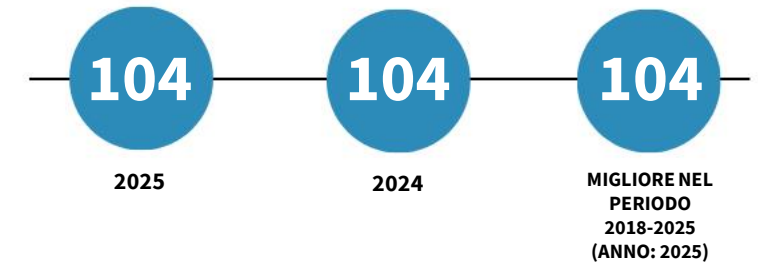

IL MERCATO DEL LAVORO DELLA CITTÀ METROPOLITANA DI NAPOLI

Tasso di occupazione 15-64 anni. Anno 2025

INDICATORI E POSIZIONAMENTO NELLA GRADUATORIA PROVINCIALE. ANNO 2025

I piazzamenti nella graduatoria provinciale del tasso di occupazione 15-64 anni

IL TASSO DI OCCUPAZIONE 15-64 ANNI - L'ANDAMENTO NEL TEMPO

DATA DI RILASCIO: 29 maggio 2026