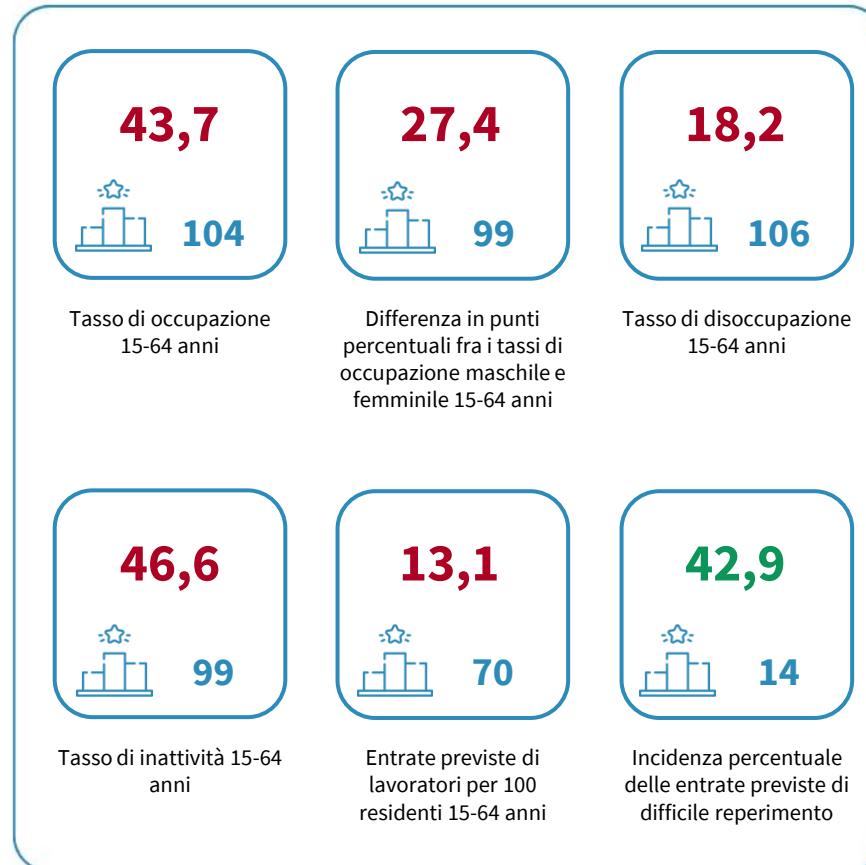

IL MERCATO DEL LAVORO DELLA CITTÀ METROPOLITANA DI NAPOLI

Tasso di occupazione 15-64 anni. Anno 2025

INDICATORI E POSIZIONAMENTO NELLA GRADUATORIA PROVINCIALE. ANNO 2025

I piazzamenti nella graduatoria provinciale del tasso di occupazione 15-64 anni

IL TASSO DI OCCUPAZIONE 15-64 ANNI - L'ANDAMENTO NEL TEMPO

DATA DI RILASCIO: 29 maggio 2026