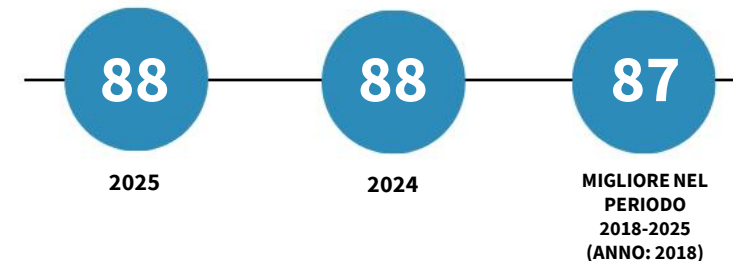

IL MERCATO DEL LAVORO DELLA PROVINCIA DI SALERNO

Tasso di occupazione 15-64 anni. Anno 2025

INDICATORI E POSIZIONAMENTO NELLA GRADUATORIA PROVINCIALE. ANNO 2025

I piazzamenti nella graduatoria provinciale del tasso di occupazione 15-64 anni

IL TASSO DI OCCUPAZIONE 15-64 ANNI - L'ANDAMENTO NEL TEMPO

DATA DI RILASCIO: 29 maggio 2026