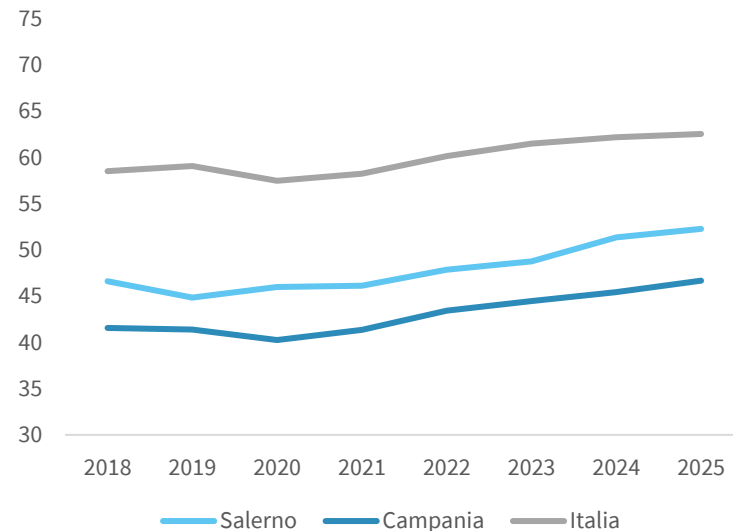

IL MERCATO DEL LAVORO DELLA PROVINCIA DI SALERNO

Tasso di occupazione 15-64 anni. Anno 2025

INDICATORI E POSIZIONAMENTO NELLA GRADUATORIA PROVINCIALE. ANNO 2025

I piazzamenti nella graduatoria provinciale del tasso di occupazione 15-64 anni

IL TASSO DI OCCUPAZIONE 15-64 ANNI - L'ANDAMENTO NEL TEMPO

DATA DI RILASCIO: 29 maggio 2026