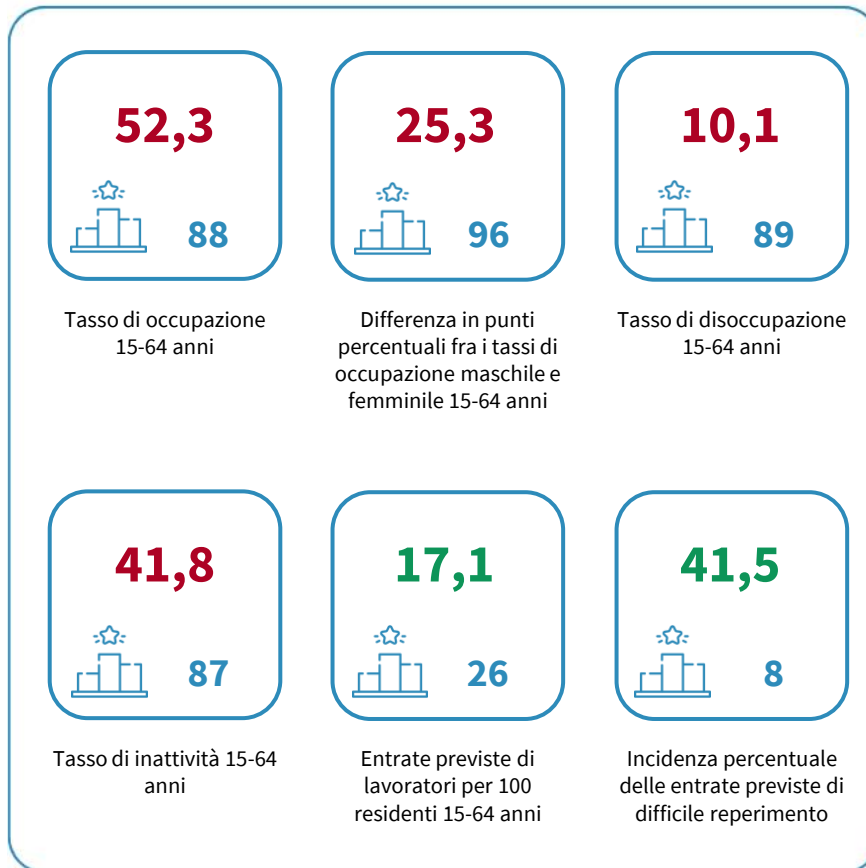

IL MERCATO DEL LAVORO DELLA PROVINCIA DI SALERNO

Tasso di occupazione 15-64 anni. Anno 2025

INDICATORI E POSIZIONAMENTO NELLA GRADUATORIA PROVINCIALE. ANNO 2025

I piazzamenti nella graduatoria provinciale del tasso di occupazione 15-64 anni

IL TASSO DI OCCUPAZIONE 15-64 ANNI - L'ANDAMENTO NEL TEMPO

DATA DI RILASCIO: 29 maggio 2026