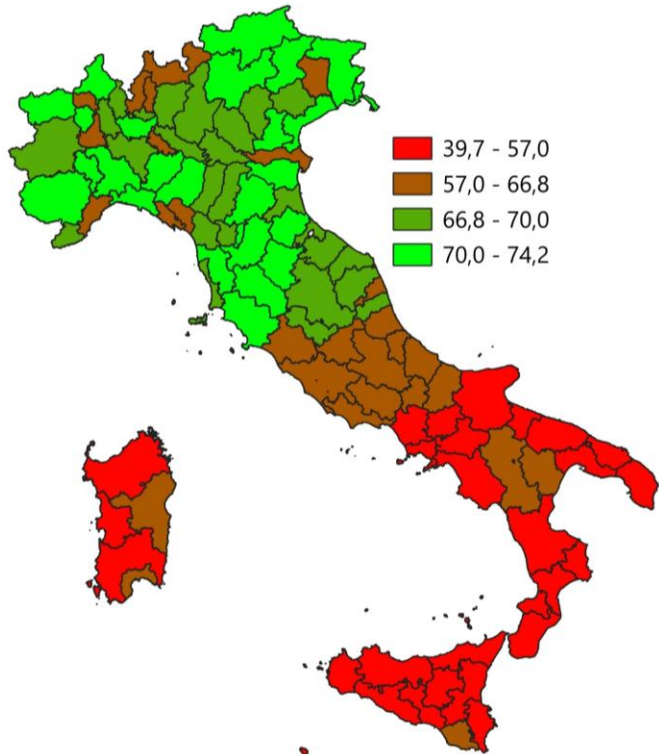

IL MERCATO DEL LAVORO DELLA PROVINCIA DI SALERNO

Tasso di occupazione 15-64 anni. Anno 2025

INDICATORI E POSIZIONAMENTO NELLA GRADUATORIA PROVINCIALE. ANNO 2025

I piazzamenti nella graduatoria provinciale del tasso di occupazione 15-64 anni

IL TASSO DI OCCUPAZIONE 15-64 ANNI - L'ANDAMENTO NEL TEMPO

DATA DI RILASCIO: 29 maggio 2026