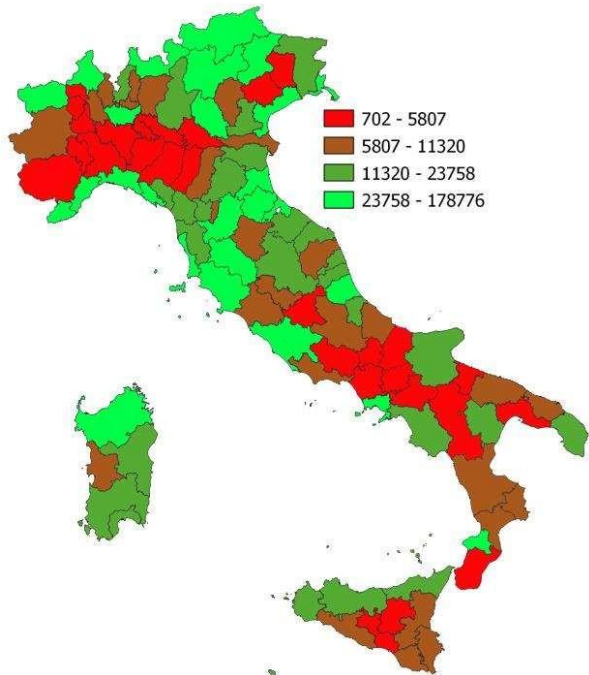

# IL TURISMO DELLA CAMPANIA

Presenze turistiche per kmq di superficie consumata. Anno 2023

INDICATORI E POSIZIONAMENTO NELLA GRADUATORIA REGIONALE

I piazzamenti nella graduatoria regionale per presenze turistiche per kmq di superficie consumata

PRESENZE TURISTICHE PER KMQ DI SUPERFICIE CONSUMATA - L'ANDAMENTO NEL TEMPO