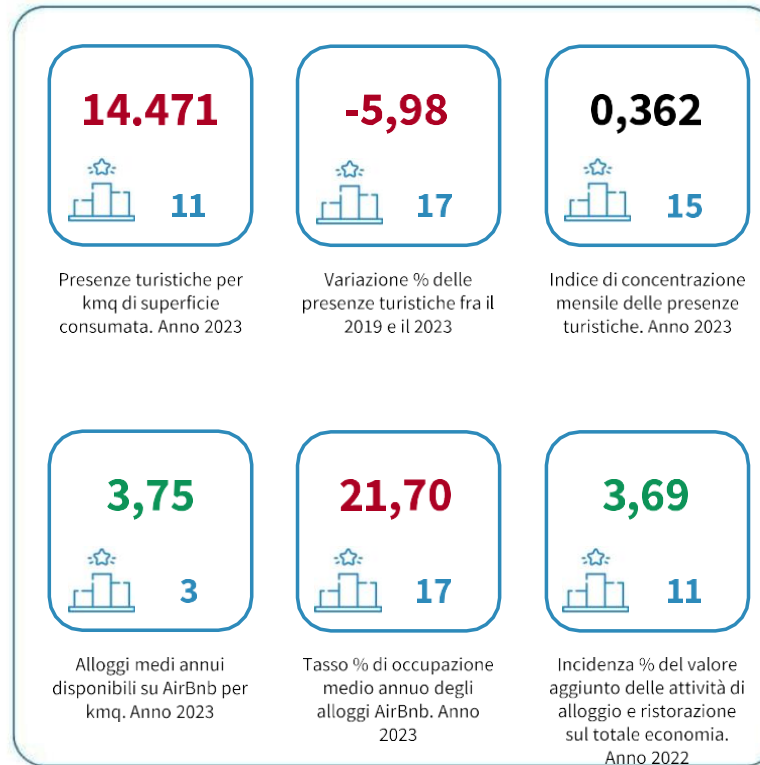

# IL TURISMO DELLA CAMPANIA

Presenze turistiche per kmq di superficie consumata. Anno 2023

INDICATORI E POSIZIONAMENTO NELLA GRADUATORIA REGIONALE

I piazzamenti nella graduatoria regionale per presenze turistiche per kmq di superficie consumata

PRESENZE TURISTICHE PER KMQ DI SUPERFICIE CONSUMATA - L'ANDAMENTO NEL TEMPO