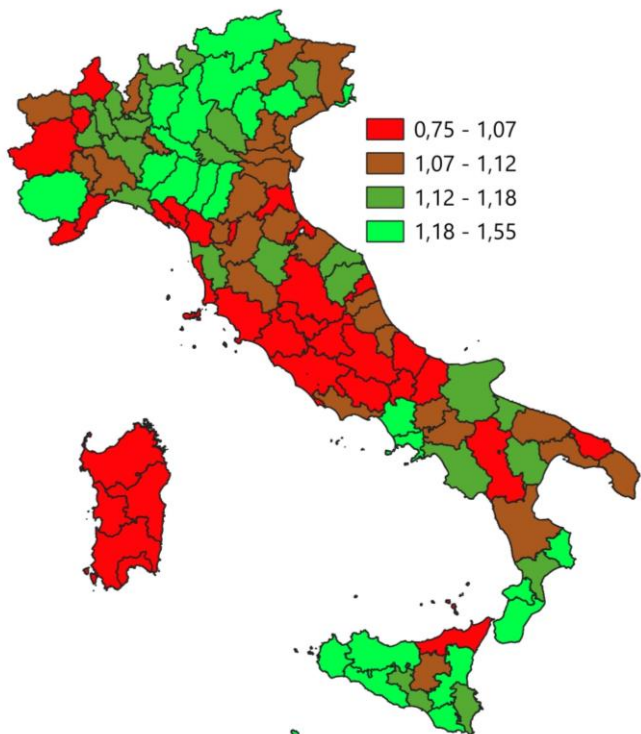

LA DEMOGRAFIA DELLA CITTÀ METROPOLITANA DI NAPOLI

Numero medio di figli per donna (Tasso di fecondità totale-TFT). Anno 2025