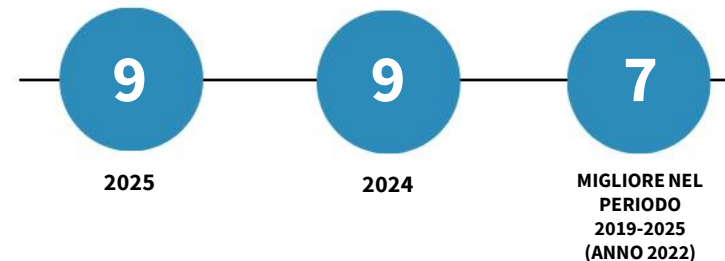

I piazzamenti nella graduatoria provinciale per numero medio di figli per donna (Tasso di fecondità totale-TFT)

NUMERO MEDIO DI FIGLI PER DONNA (TASSO DI FECONDITÀ TOTALE-TFT) - L'ANDAMENTO NEL TEMPO