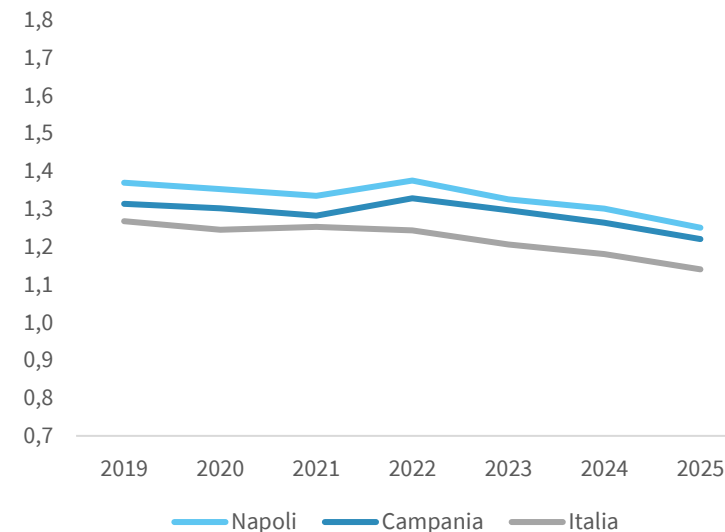

DATA DI RILASCIO: 30 giugno 2026

UNIONCAMERE

LEGENDA: **TESTO IN VERDE** = valore indicatore migliore rispetto alla media Italia **TESTO IN ROSSO** = valore indicatore peggiore rispetto alla media Italia