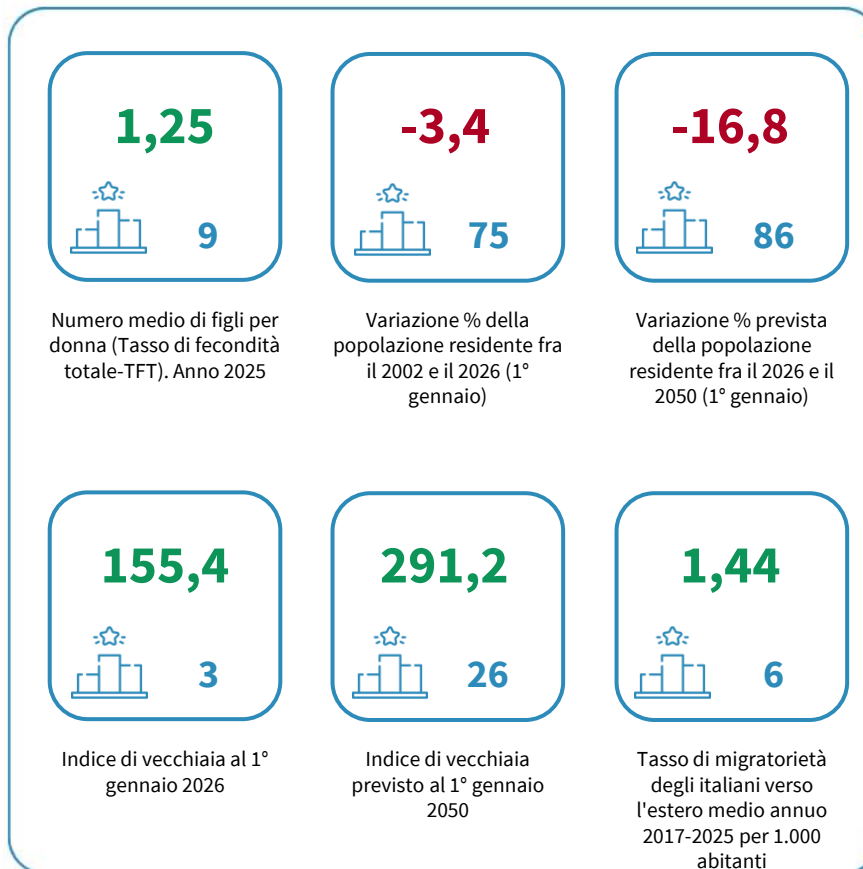

INDICATORI E POSIZIONAMENTO NELLA GRADUATORIA PROVINCIALE